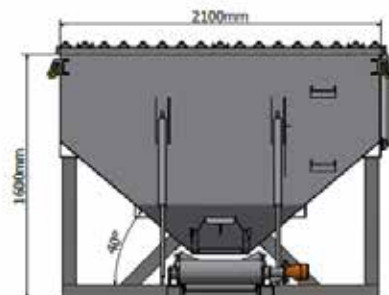

Kasetin sisällä on hydraulisynterillä edestakaisin liikuttava sekoituskelkka. Kelkkaa liikuttamalla saadaan estettyä soran, hiekan tai jopa kivituhkan holvaantumisen ja näin aines pääsee putoamaan kuljettimelle.

Kasetti kiinnitetään alustaansa ylänurkissa olevista lenkeistä esim. kettingeillä ja vanttikiristimillä.

Kasetin tilavuus: 4,0 m³

Leveys x pituus x korkeus: 200 cm x 200 cm x 160 cm

Kuljettimen pituus: 200 cm

Paino: 1000 kg

Myös rakennusten soratäytöt onnistuvat SandBoxilla.

Metallipaja Heikki Alakortes Ky

Puh. 0400-584688

Pajatie 10, 64900 ISOJOKI

www.jykeva.fi

MYyjÄ: