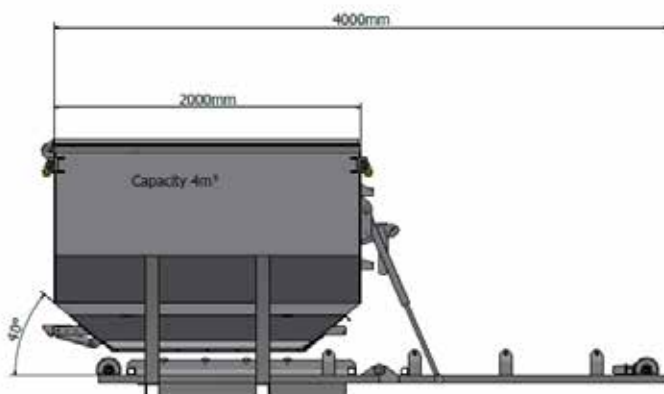

Metallipaja Heikki Alakortes Ky

Puh. 0400-584688

Pajatie 10, 64900 ISOJOKI

www.jykeva.fi

MYyjÄ: